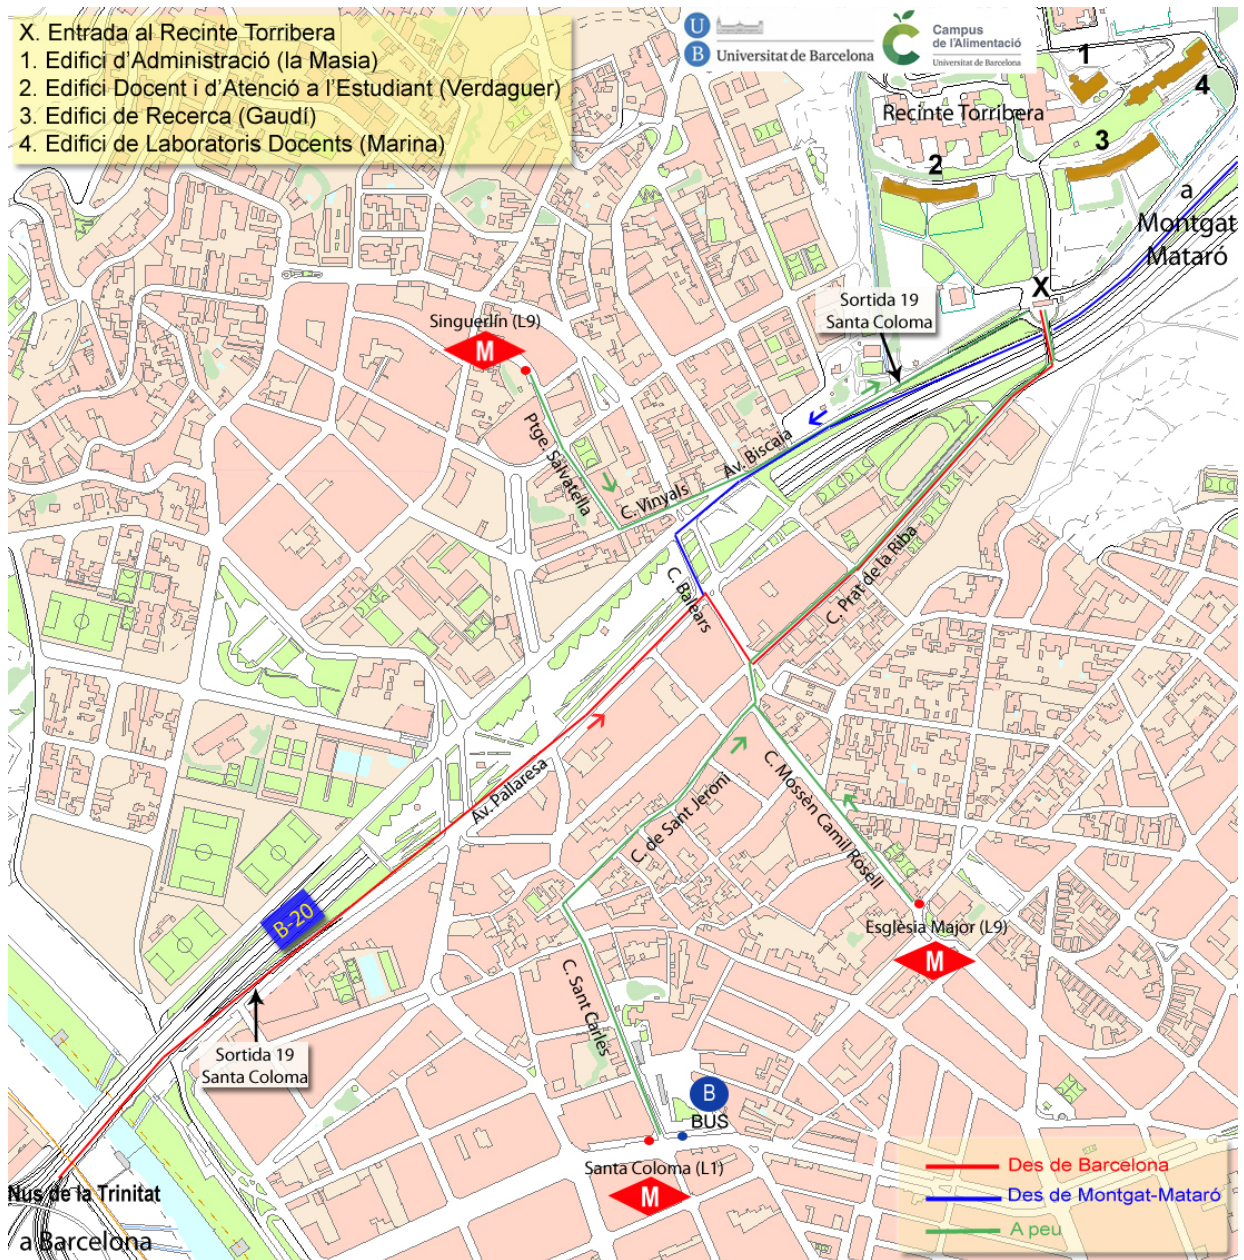

Benvinguts al Campus de l'Alimentació de Torribera- Universitat de Barcelona

On som/ Com arribar-hi

Accés amb cotxe

Sortida 19 de la B-20 i aleshores buscar el carrer Prat de la Riba que porta directament al recinte. El preu de la primera hora de pàrquing és gratuïta i les hores següents surten a 0,70 cèntims d'euro.

Accés amb transport públic:

Metro: Línia vermella (**L1**), estació Santa Coloma (direcció Fondo). Línia taronja (**L9**), estacions Església Major o Singuerlín.
BUS: **42** (plaça de Catalunya-Santa Coloma) i **B28** (Sant Adrià/Segre-Santa Coloma).

Accés amb transport públic des de Santa Coloma:

Autobús metropolitans **B30** i **B20**, del passeig Llorenç Serra/plaça de la Vila (sortida del metro L1, parada Santa Coloma i parada dels autobusos urbans) fins a la parada del Recinte Torribera. (Freqüència de pas- cada 20 minuts).